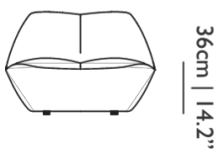

## Dimensions

**106cm | 41.7"**

## Product

**WIDTH** 106cm | 41.7"

**HEIGHT** 74cm | 29.1"

**DEPTH** 96cm | 37.8"

**WEIGHT NETTO** 20kg |  
44.09lbs